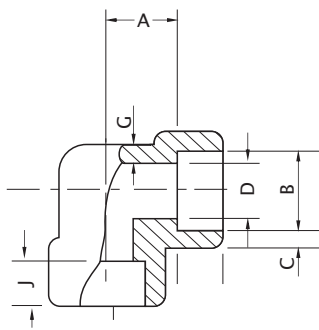

Codo 90°

Codo 45°

DN	DIÁMETRO DEL ENCHUFE (B)	DIÁMETRO INTERIOR DEL ACCESORIO (D)		ESPESOR DE PARED DEL ENCHUFE (C)				ESPESOR DE PARED DEL ACCESORIO (G)		PROF. DEL ENCHUFE (J)	CENTRO AL TOPE DEL ENCHUFE (A)					
		SERIE (LBS)		SERIE (LBS)				SERIE (LBS)			CODO 90°		CODO 45°			
		SERIE (LBS)		3000		6000		3000			6000		SERIE (LBS)		SERIE (LBS)	
		3000	6000	PROM.	MIN.	PROM.	MIN.	MIN.	MIN.		3000	6000	3000	6000		
1/8"	10,90	7,6	4,8	3,20	3,20	3,95	3,43	2,40	3,15	10	12	12	9	9		
	10,65	6,1	3,2								10	10	7	7		
1/4"	14,35	10	7,1	3,80	3,30	4,60	4,00	3,00	3,70	10	12	17	9	9		
	14,10	8,5	5,6								10	13	7	7		
3/8"	17,80	13,3	9,9	4,00	3,50	5,05	4,35	3,20	4,00	10	15	17	9	13		
	17,55	11,8	8,4								12	14	6	10		
1/2"	21,95	16,6	12,5	4,65	4,10	5,95	5,20	3,75	4,80	10	17	21	13	14		
	21,70	15	11,0								14	18	10	11		
3/4"	27,30	21,7	16,3	4,90	4,25	6,95	6,05	3,90	5,55	13	21	24	14	16		
	27,05	20,2	14,8								18	21	11	13		
1"	34,05	27,4	21,5	5,70	5,00	7,90	6,95	4,55	6,35	13	24	29	16	19		
	33,80	25,9	19,9								20	25	12	15		
1 1/4"	42,80	35,8	30,2	6,05	5,30	7,90	6,95	4,85	6,35	13	29	34	19	23		
	42,22	34,3	28,7								25	30	15	19		
1 1/2"	48,90	41,7	34,7	6,35	5,55	8,90	7,80	5,10	7,15	13	34	40	23	27		
	48,65	40,1	33,2								30	36	19	23		
2"	61,35	53,5	43,6	6,95	6,05	10,90	9,50	5,55	8,75	16	40	43	27	31		
	61,10	51,7	42,1								36	39	23	27		