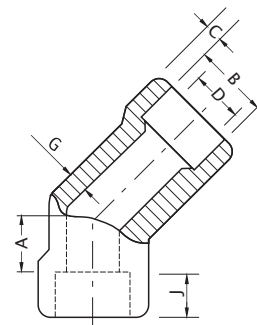

Codo 90°

Codo 45°

DN	DIÁMETRO DEL ENCHUFE (B)	DIÁMETRO INTERIOR DEL ACCESORIO (D)		ESPESOR DE PARED DEL ENCHUFE (C)				ESPESOR DE PARED DEL ACCESORIO (G)		PROF. DEL ENCHUFE (J)	CENTRO AL TOPE DEL ENCHUFE (A)					
		SERIE (LBS)		SERIE (LBS)				SERIE (LBS)			CODO 90°		CODO 45°			
		SERIE (LBS)		3000		6000		3000			6000		SERIE (LBS)		SERIE (LBS)	
		3000	6000	PROM.	MIN.	PROM.	MIN.	MIN.	MIN.		3000	6000	3000	6000		
1/8"	10,90	7,6	4,8	3,20	3,20	3,95	3,43	2,40	3,15	10	12	12	9	9		
	10,65	6,1	3,2								10	10	7	7		
1/4"	14,35	10	7,1	3,80	3,30	4,60	4,00	3,00	3,70	10	12	17	9	9		
	14,10	8,5	5,6								10	13	7	7		
3/8"	17,80	13,3	9,9	4,00	3,50	5,05	4,35	3,20	4,00	10	15	17	9	13		
	17,55	11,8	8,4								12	14	6	10		
1/2"	21,95	16,6	12,5	4,65	4,10	5,95	5,20	3,75	4,80	10	17	21	13	14		
	21,70	15	11,0								14	18	10	11		
3/4"	27,30	21,7	16,3	4,90	4,25	6,95	6,05	3,90	5,55	13	21	24	14	16		
	27,05	20,2	14,8								18	21	11	13		
1"	34,05	27,4	21,5	5,70	5,00	7,90	6,95	4,55	6,35	13	24	29	16	19		
	33,80	25,9	19,9								20	25	12	15		
1 1/4"	42,80	35,8	30,2	6,05	5,30	7,90	6,95	4,85	6,35	13	29	34	19	23		
	42,22	34,3	28,7								25	30	15	19		
1 1/2"	48,90	41,7	34,7	6,35	5,55	8,90	7,80	5,10	7,15	13	34	40	23	27		
	48,65	40,1	33,2								30	36	19	23		
2"	61,35	53,5	43,6	6,95	6,05	10,90	9,50	5,55	8,75	16	40	43	27	31		
	61,10	51,7	42,1								36	39	23	27		